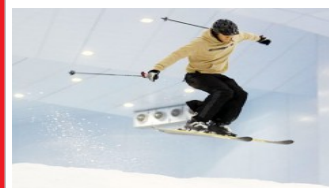

Alpinecenter Bottrop

In Alpinecenter Bottrop kunt u 365 dagen per jaar skiën, snowboarden en een gezellige après-ski vieren! Met haar 640 meter is dit momenteel de langste indoor - skipiste ter wereld. U beleeft hier een fantastische skiervaring. In de "Hasenstall" (bar) en de "Tenne" heerst een gezellige sfeer met panoramisch uitzicht over de skipiste. Wij bieden u in deze entourage een sportief all-inclusive uitstapje, waarbij de accommodatie, entree, de huur van het skimateriaal, een uitgebreid buffet met voor-, hoofd- en nagerechten, alle dranken uit het aanbod en vervoer per luxe touringcar zijn inbegrepen.

Daarnaast kunt u in deze bijzondere omgeving sfeervolle feesten vieren met collega's of vrienden of klanten. Naast de "all inclusive" onderdelen kunt u uw programma verder zelf individueel vormgeven. Of het nu om skiles, ontvangst met champagne of een Olympiade op de piste gaat, bijna alles is mogelijk.

Vanaf februari 2009 is er de mogelijkheid om te rodelen. Dit kan ook worden opgenomen in het all-inclusive concept net als de Hochseilklimtuintuin. Deze klimtuintuin wordt één van de grootste 'high rope courses' van Europa met adembenemende klimmogelijkheden tot een hoogte van 15 meter hoogte op 47 stations. Via de buitengewone hangbrug kunt u vanuit de 'Biergarten' de klimtuintuin bereiken. Een pure uitdaging voor stalen zenuwen.

LET OP! Deze reis is alleen te boeken voor gezelschappen vanaf 20 personen. Bent u een individuele reiziger? Kijk dan onder de rubriek individuele dagtochten.

PROGRAMMA

Vertrek   afhankelijk   van   de   opstapplaats

INCLUSIEF