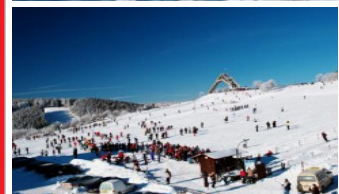

Dagtocht Winterberg

Sauerland, met als juweeltje de plaats Winterberg, is in de winter een zeer geschikt gebied voor de enthousiaste wintersporter. De plaats ten oosten van het Ruhrgebied heeft een zeer breed scala aan mogelijkheden. Voor de waaghalzen is er een zwarte piste, maar ook voor wintersporters met minder ervaring zijn er mogelijkheden ten overvloede. Rondom Winterberg kan men mooie afdalingen maken vanaf de Bremberg – Poppenberg – Herloh (15 kilometer aan pistes) en de Kahler Asten (842 meter hoog). Zowel skiërs als snowboarders kunnen kiezen uit verschillende, prima geprepareerde hellingen. Ook voor langlaufers is er genoeg te beleven. Bij goede sneeuwomstandigheden heeft u de beschikking over 30 loipen en en 22 circuits met een lengte van 200 kilometer. In de avonden kan men zelfs terecht op de verlichte loipe in het Kurpark. Naast plezier in de sneeuw beschikt Winterberg tevens over een groot recreatief aanbod: zwembaden, casino, tennis, squash, bob- en rodelbaan etc... Het is niet voor niets dat zoveel Nederlanders er ieder jaar weer naar toe trekken!

Omdat moeder Natuur geen garantie kan geven, doen wij dit wel. Ligt er onvoldoende sneeuw, dan gaat de reis niet door. In overleg prikken we een nieuwe datum. Het besluit tot wel of niet doorgaan wordt daags voor vertrek om 10 uur 's morgens genomen. Bepalend daarbij zijn de langlaufmogelijkheden (tenzij de groep uitsluitend uit skiërs bestaat). Geen reis betekent voor u ook geen kosten.

LET OP! Deze reis is alleen te boeken voor gezelschappen vanaf 20 personen. Bent u een individuele reiziger? Kijk dan onder de rubriek individuele dagtochten.

Arrangementen

* Langlaufen in Winterberg v.a. € 33,- p.p.

* Skiën in Winterberg v.a. € 41,- p.p.