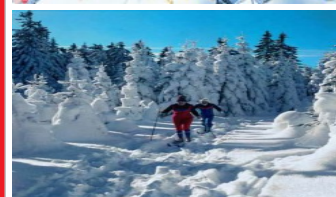

Dagtocht Winterberg

Sauerland, met als juweeltje de plaats Winterberg, is in de winter een zeer geschikt gebied voor de enthousiaste wintersporter. De plaats ten oosten van het Ruhrgebied heeft een zeer breed scala aan mogelijkheden. Voor de waaghalzen is er een zwarte piste, maar ook voor wintersporters met minder ervaring zijn er mogelijkheden ten overvloede. Rondom Winterberg kan men mooie afdalingen maken vanaf de Bremberg – Poppenberg – Herloh (15 kilometer aan pistes) en de Kahler Asten (842 meter hoog). Zowel skiërs als snowboarders kunnen kiezen uit verschillende, prima geprepareerde hellingen. Ook voor langlaufers is er genoeg te beleven. Bij goede sneeuwomstandigheden heeft u de beschikking over 30 loipen en en 22 circuits met een lengte van 200 kilometer. In de avonden kan men zelfs terecht op de verlichte loipe in het Kurpark. Naast plezier in de sneeuw beschikt Winterberg tevens over een groot recreatief aanbod: zwembaden, casino, tennis, squash, bob- en rodelbaan etc... Het is niet voor niets dat zoveel Nederlanders er ieder jaar weer naar toe trekken!

Omdat moeder Natuur geen garantie kan geven, doen wij dit wel. Ligt er onvoldoende sneeuw, dan gaat de reis niet door. In overleg prikken we een nieuwe datum. Het besluit tot wel of niet doorgaan wordt daags voor vertrek om 10 uur 's morgens genomen. Bepalend daarbij zijn de langlaufmogelijkheden (tenzij de groep uitsluitend uit skiërs bestaat). Geen reis betekent voor u ook geen kosten.

LET OP! Deze reis is alleen te boeken voor gezelschappen vanaf 20 personen. Bent u een individuele reiziger? Kijk dan onder de rubriek individuele dagtochten.

Arrangementen

* Langlaufen in Winterberg v.a. € 33,- p.p.

* Skiën in Winterberg v.a. € 41,- p.p.