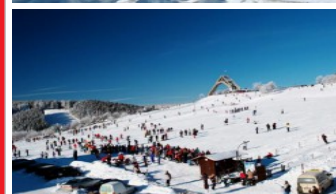

Dagtocht Winterberg

Sauerland, met als juweeltje de plaats Winterberg, is in de winter een zeer geschikt gebied voor de enthousiaste wintersporter. De plaats ten oosten van het Ruhrgebied heeft een zeer breed scala aan mogelijkheden. Voor de waaghalzen is er een zwarte piste, maar ook voor wintersporters met minder ervaring zijn er mogelijkheden ten overvloede. Rondom Winterberg kan men mooie afdalingen maken vanaf de Bremberg – Poppenberg – Herloh (15 kilometer aan pistes) en de Kahler Asten (842 meter hoog). Zowel skiërs als snowboarders kunnen kiezen uit verschillende, prima geprepareerde hellingen. Ook voor langlaufers is er genoeg te beleven. Bij goede sneeuwomstandigheden heeft u de beschikking over 30 loipen en en 22 circuits met een lengte van 200 kilometer. In de avonden kan men zelfs terecht op de verlichte loipe in het Kurpark. Naast plezier in de sneeuw beschikt Winterberg tevens over een groot recreatief aanbod: zwembaden, casino, tennis, squash, bob- en rodelbaan etc... Het is niet voor niets dat zoveel Nederlanders er ieder jaar weer naar toe trekken!

Omdat moeder Natuur geen garantie kan geven, doen wij dit wel. Ligt er onvoldoende sneeuw, dan gaat de reis niet door. In overleg prikken we een nieuwe datum. Het besluit tot wel of niet doorgaan wordt daags voor vertrek om 10 uur 's morgens genomen. Bepalend daarbij zijn de langlaufmogelijkheden (tenzij de groep uitsluitend uit skiërs bestaat). Geen reis betekent voor u ook geen kosten.

LET OP! Deze reis is alleen te boeken voor gezelschappen vanaf 20 personen. Bent u een individuele reiziger? Kijk dan onder de rubriek individuele dagtochten.

Arrangementen

* Langlaufen in Winterberg v.a. € 33,- p.p.

* Skiën in Winterberg v.a. € 41,- p.p.